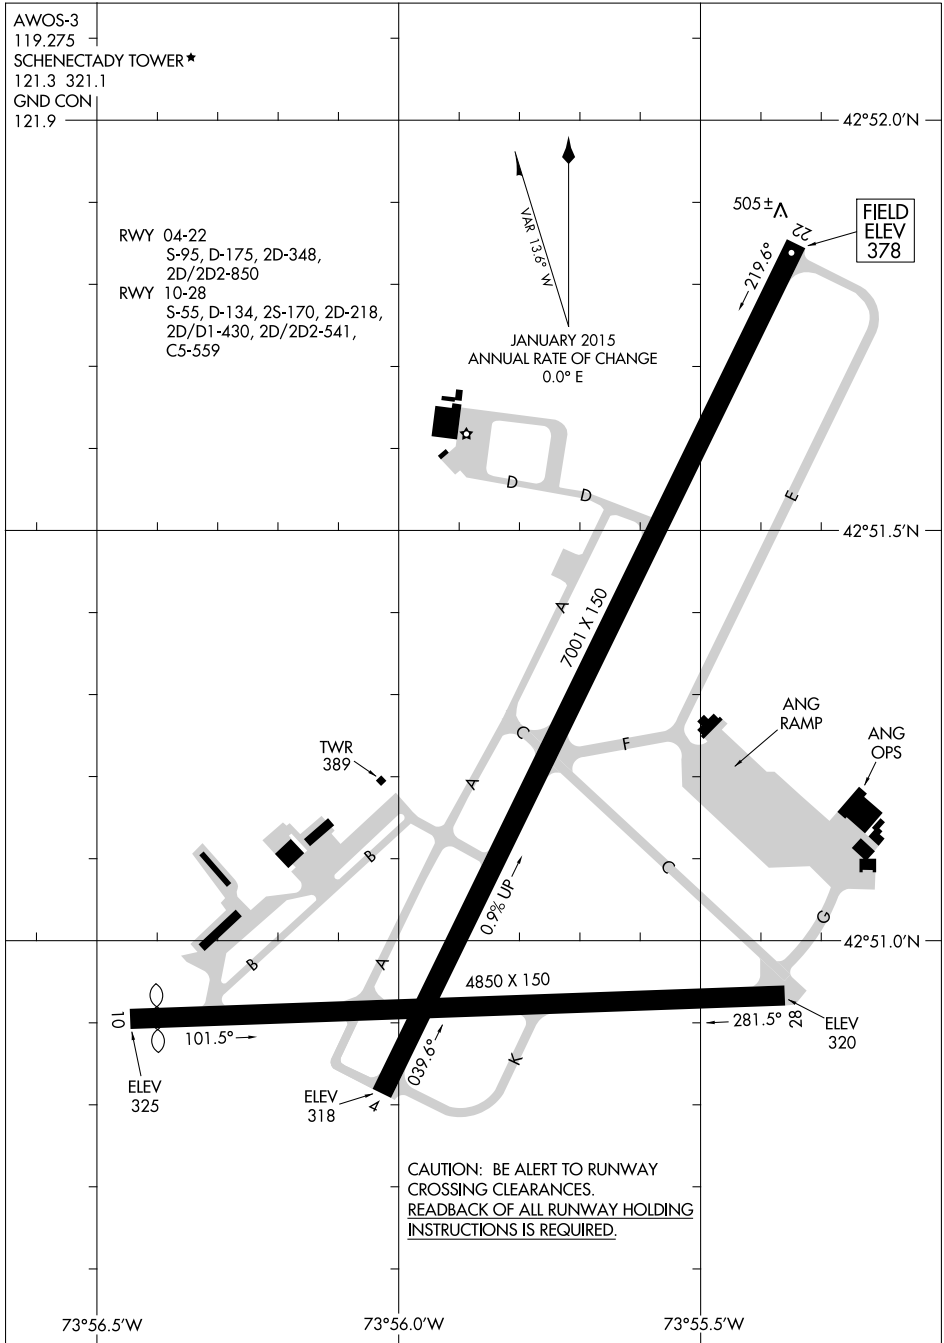

17173
AIRPORT DIAGRAM

AL-382 (FAA)

SCHEENCTADY COUNTY (SCH)
SCHEENCTADY, NEW YORK

AIRPORT DIAGRAM
17173

SCHEENCTADY, NEW YORK
SCHEENCTADY COUNTY (SCH)